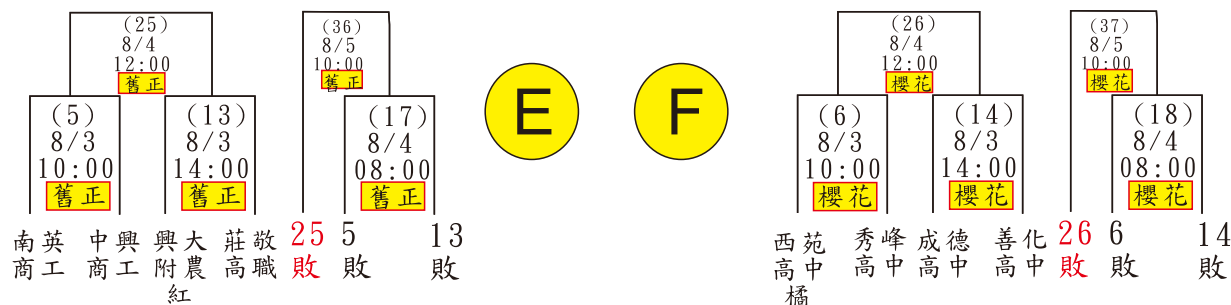

2026金龍盃全國青棒菁英賽

賽程圖 預賽限時120分鐘，每場賽事須分出勝負。
若限時後平手，則採PK制。

堅持棒球

臺中加油

(28) 8/4 12:00 北勢		(39) 8/5 12:00 舊正	
(8) 8/3 10:00 北勢	(16) 8/3 14:00 北勢	(20) 8/4 08:00 北勢	
麥寮 高中	新民 高中	平鎮 高中	白河 商工

28 8 16
敗 敗 敗

2026金龍盃全國青棒菁英賽

複賽與決賽：
均採單淘汰賽制，不限時間。每場均賽至勝負為止。

堅持棒球

臺中加油

★分組第一名抽單數號籤，
分組第二名抽雙數號籤。
先抽順序籤，再抽號碼籤。

2026金龍盃全國青棒菁英賽

賽程表

堅持棒球
臺中加油

日期	時間	場次	舊正棒球場 先守(三) — 先攻(一)		場次	櫻花棒球場 先守(三) — 先攻(一)			
			8月3日	08:00		1	普門高中	—	壽山高中
(一)	10:00	5	南英商工	—	中興商工	6	西苑高中橘	—	秀峰高中
	12:00	9	興大附農白	—	南港高工	10	西苑高中黑	—	香港青棒
	14:00	13	興大附農紅	—	莊敬高職	14	成德高中	—	善化高中
8月4日 (二)	08:00	17	5敗	—	13敗	18	6敗	—	14敗
	10:00	21	1敗	—	9敗	22	2敗	—	10敗
	12:00	25	5勝	—	13勝	26	6勝	—	14勝
	14:00	29	1勝	—	9勝	30	2勝	—	10勝
8月5日 (三)	08:00	33	29敗	—	21勝	34	30敗	—	22勝
	10:00	36	25敗	—	17勝	37	26敗	—	18勝
	12:00	39	28敗	—	20勝	40	32敗	—	24勝
	15:00	決賽抽籤 - 櫻花棒球場 分組一抽單數號籤，分組二抽雙數號籤。先抽順序籤，再抽號碼籤。							
8月6日 (三)	08:00	41	[1]	—	[2]	42	[9]	—	[10]
	10:00	44	[3]	—	[4]	45	[11]	—	[12]
	12:00	47	[7]	—	[8]	48	[15]	—	[16]

日期	時間	場次	舊正棒球場 賽前決定攻守		場次	櫻花棒球場 賽前決定攻守			
			8月7日	09:00		49	41勝	—	44勝
(五)	11:00	51	43勝	—	47勝	52	46勝	—	48勝
	8月8日	09:00	53	49勝	—	51勝			
(六)	11:00	54	50勝	—	52勝				
	8月9日	09:00	55	53敗	—	54敗			
(日)	11:00	56	53勝	—	54勝				

- ★先守三壘休息區，先攻一壘休息區。
- ★預賽比賽限時120分鐘，複決賽不限比賽時間。
- ★每場比賽必須分出勝負。
- ★預賽晉級隊伍請於8/5(三)下午15:00至櫻花棒球場參加決賽抽籤。14:50前報到。
- ★分組一抽單數號籤，分組二抽雙數號籤。先抽順序籤，再抽號碼籤。
- ★第49-56場次攻守賽前擲銅板決定攻守。

TcBA

官網

臉書

堅持棒球
臺中加油

臺中加油

2026金龍盃全國青棒菁英賽