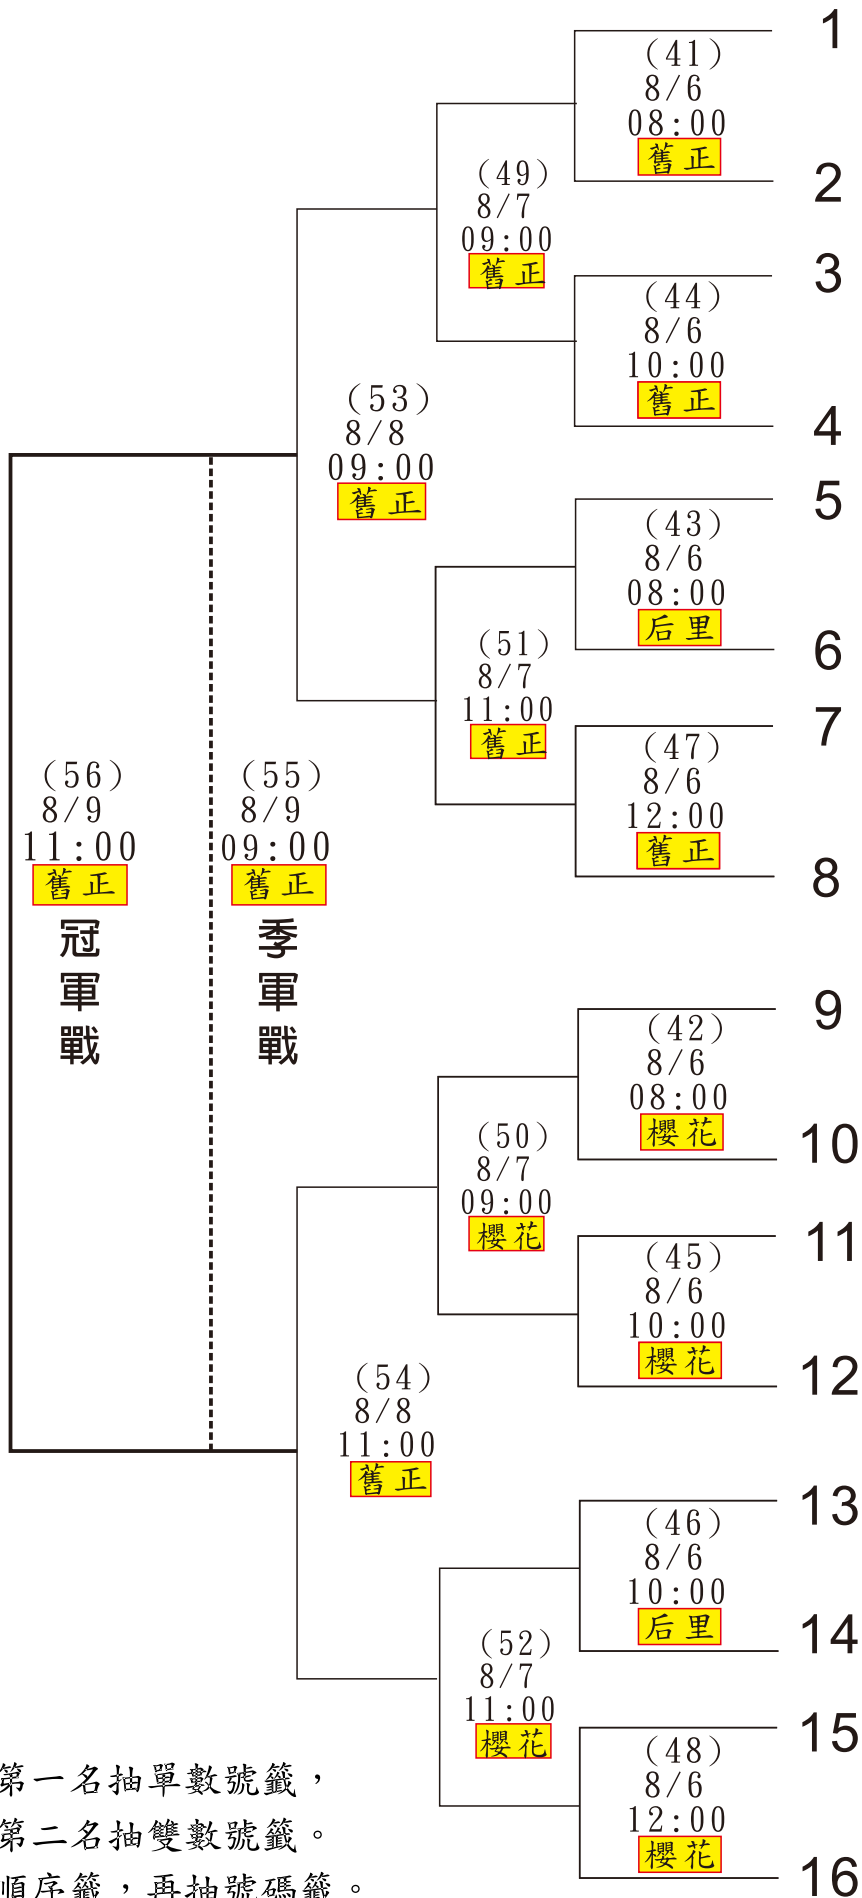

2026金龍盃全國青棒菁英賽

賽程圖 預賽限時120分鐘，每場賽事須分出勝負。
若限時後平手，則採PK制。

堅持棒球

臺中加油

(28) 8/4 12:00 北勢		(39) 8/5 12:00 舊正	
(8) 8/3 10:00 北勢	(16) 8/3 14:00 北勢	(20) 8/4 08:00 北勢	
麥寮 高中	新民 高中	平鎮 高中	白河 商工

28 8 16
敗 敗 敗

2026金龍盃全國青棒菁英賽

複賽與決賽：
均採單淘汰賽制，不限時間。每場均賽至勝負為止。

堅持棒球

臺中加油

★分組第一名抽單數號籤，
分組第二名抽雙數號籤。
先抽順序籤，再抽號碼籤。

2026金龍盃全國青棒菁英賽

賽程表

堅持棒球
臺中加油

日期	時間	場次	舊正棒球場 先守(三) — 先攻(一)		場次	櫻花棒球場 先守(三) — 先攻(一)			
			8月3日	08:00		1	普門高中	—	壽山高中
(一)	10:00	5	南英商工	—	中興商工	6	西苑高中橘	—	秀峰高中
	12:00	9	興大附農白	—	南港高工	10	西苑高中黑	—	香港青棒
	14:00	13	興大附農紅	—	莊敬高職	14	成德高中	—	善化高中
8月4日 (二)	08:00	17	5敗	—	13敗	18	6敗	—	14敗
	10:00	21	1敗	—	9敗	22	2敗	—	10敗
	12:00	25	5勝	—	13勝	26	6勝	—	14勝
	14:00	29	1勝	—	9勝	30	2勝	—	10勝
8月5日 (三)	08:00	33	29敗	—	21勝	34	30敗	—	22勝
	10:00	36	25敗	—	17勝	37	26敗	—	18勝
	12:00	39	28敗	—	20勝	40	32敗	—	24勝
	15:00	決賽抽籤 - 櫻花棒球場 分組一抽單數號籤，分組二抽雙數號籤。先抽順序籤，再抽號碼籤。							
8月6日 (三)	08:00	41	[1]	—	[2]	42	[9]	—	[10]
	10:00	44	[3]	—	[4]	45	[11]	—	[12]
	12:00	47	[7]	—	[8]	48	[15]	—	[16]

日期	時間	場次	舊正棒球場 賽前決定攻守		場次	櫻花棒球場 賽前決定攻守			
			8月7日	09:00		49	41勝	—	44勝
(五)	11:00	51	43勝	—	47勝	52	46勝	—	48勝
	8月8日	09:00	53	49勝	—	51勝			
(六)	11:00	54	50勝	—	52勝				
	8月9日	09:00	55	53敗	—	54敗			
(日)	11:00	56	53勝	—	54勝				

球場位置圖