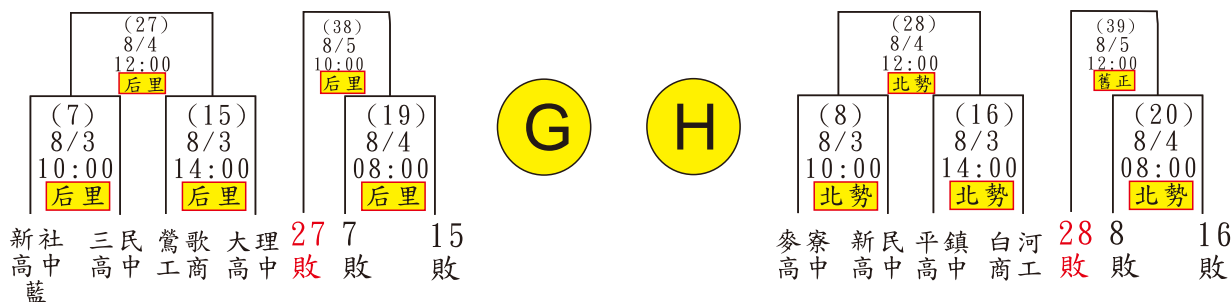

2026金龍盃全國青棒菁英賽

賽程圖 預賽限時120分鐘，每場賽事須分出勝負。
若限時後平手，則採PK制。

堅持棒球

臺中加油

(28) 8/4 12:00 北勢		(39) 8/5 12:00 舊正	
(8) 8/3 10:00 北勢	(16) 8/3 14:00 北勢	(20) 8/4 08:00 北勢	
麥寮 高中	新民 高中	平鎮 高中	白河 商工

28 8 16
敗 敗 敗

2026金龍盃全國青棒菁英賽

複賽與決賽：
均採單淘汰賽制，不限時間。每場均賽至勝負為止。

堅持棒球

臺中加油

★分組第一名抽單數號籤，
分組第二名抽雙數號籤。
先抽順序籤，再抽號碼籤。

2026金龍盃全國青棒菁英賽

賽程表

堅持棒球
臺中加油

日期	時間	場次	舊正棒球場 先守(三) — 先攻(一)		場次	櫻花棒球場 先守(三) — 先攻(一)			
			8月3日	08:00		1	普門高中	—	壽山高中
(一)	10:00	5	南英商工	—	中興商工	6	西苑高中橘	—	秀峰高中
	12:00	9	興大附農白	—	南港高工	10	西苑高中黑	—	香港青棒
	14:00	13	興大附農紅	—	莊敬高職	14	成德高中	—	善化高中
8月4日 (二)	08:00	17	5敗	—	13敗	18	6敗	—	14敗
	10:00	21	1敗	—	9敗	22	2敗	—	10敗
	12:00	25	5勝	—	13勝	26	6勝	—	14勝
	14:00	29	1勝	—	9勝	30	2勝	—	10勝
8月5日 (三)	08:00	33	29敗	—	21勝	34	30敗	—	22勝
	10:00	36	25敗	—	17勝	37	26敗	—	18勝
	12:00	39	28敗	—	20勝	40	32敗	—	24勝
	15:00	決賽抽籤 - 櫻花棒球場 分組一抽單數號籤，分組二抽雙數號籤。先抽順序籤，再抽號碼籤。							
8月6日 (三)	08:00	41	[1]	—	[2]	42	[9]	—	[10]
	10:00	44	[3]	—	[4]	45	[11]	—	[12]
	12:00	47	[7]	—	[8]	48	[15]	—	[16]

日期	時間	場次	舊正棒球場 賽前決定攻守		場次	櫻花棒球場 賽前決定攻守			
			8月7日	09:00		49	41勝	—	44勝
(五)	11:00	51	43勝	—	47勝	52	46勝	—	48勝
	8月8日	09:00	53	49勝	—	51勝			
(六)	11:00	54	50勝	—	52勝				
	8月9日	09:00	55	53敗	—	54敗			
(日)	11:00	56	53勝	—	54勝				

- ★先守三壘休息區，先攻一壘休息區。
- ★預賽比賽限時120分鐘，複決賽不限比賽時間。
- ★每場比賽必須分出勝負。
- ★預賽晉級隊伍請於8/5(三)下午15:00至櫻花棒球場參加決賽抽籤。14:50前報到。
- ★分組一抽單數號籤，分組二抽雙數號籤。先抽順序籤，再抽號碼籤。
- ★第49-56場次攻守賽前擲銅板決定攻守。

TcBA

官網

臉書

堅持棒球
臺中加油

臺中加油

2026金龍盃全國青棒菁英賽