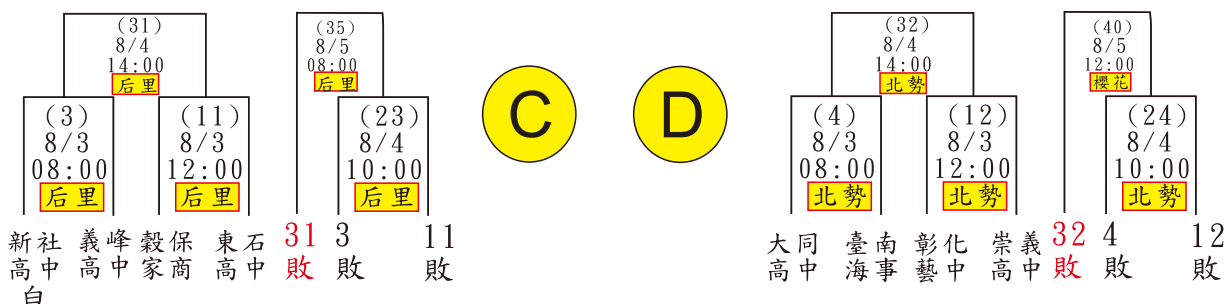

2026金龍盃全國青棒菁英賽

賽程圖 預賽限時120分鐘，每場賽事須分出勝負。
若限時後平手，則採PK制。

堅持棒球

臺中加油

(28) 8/4 12:00 北勢		(39) 8/5 12:00 舊正	
(8) 8/3 10:00 北勢	(16) 8/3 14:00 北勢	(20) 8/4 08:00 北勢	
麥寮 高中	新民 高中	平鎮 高中	白河 商工

28 8 16
敗 敗 敗

2026金龍盃全國青棒菁英賽

複賽與決賽：
均採單淘汰賽制，不限時間。每場均賽至勝負為止。

堅持棒球

臺中加油

★分組第一名抽單數號籤，
分組第二名抽雙數號籤。
先抽順序籤，再抽號碼籤。

2026金龍盃全國青棒菁英賽

賽程表

堅持棒球
臺中加油

日期	時間	場次	舊正棒球場 先守(三) — 先攻(一)		場次	櫻花棒球場 先守(三) — 先攻(一)			
			8月3日	08:00		1	普門高中	—	壽山高中
(一)	10:00	5	南英商工	—	中興商工	6	西苑高中橘	—	秀峰高中
	12:00	9	興大附農白	—	南港高工	10	西苑高中黑	—	香港青棒
	14:00	13	興大附農紅	—	莊敬高職	14	成德高中	—	善化高中
8月4日 (二)	08:00	17	5敗	—	13敗	18	6敗	—	14敗
	10:00	21	1敗	—	9敗	22	2敗	—	10敗
	12:00	25	5勝	—	13勝	26	6勝	—	14勝
	14:00	29	1勝	—	9勝	30	2勝	—	10勝
8月5日 (三)	08:00	33	29敗	—	21勝	34	30敗	—	22勝
	10:00	36	25敗	—	17勝	37	26敗	—	18勝
	12:00	39	28敗	—	20勝	40	32敗	—	24勝
	15:00	決賽抽籤 - 櫻花棒球場 分組一抽單數號籤，分組二抽雙數號籤。先抽順序籤，再抽號碼籤。							
8月6日 (三)	08:00	41	[1]	—	[2]	42	[9]	—	[10]
	10:00	44	[3]	—	[4]	45	[11]	—	[12]
	12:00	47	[7]	—	[8]	48	[15]	—	[16]

日期	時間	場次	舊正棒球場 賽前決定攻守		場次	櫻花棒球場 賽前決定攻守			
			8月7日	09:00		49	41勝	—	44勝
(五)	11:00	51	43勝	—	47勝	52	46勝	—	48勝
	8月8日	09:00	53	49勝	—	51勝			
(六)	11:00	54	50勝	—	52勝				
	8月9日	09:00	55	53敗	—	54敗			
(日)	11:00	56	53勝	—	54勝				

- ★先守三壘休息區，先攻一壘休息區。
- ★預賽比賽限時120分鐘，複決賽不限比賽時間。
- ★每場比賽必須分出勝負。
- ★預賽晉級隊伍請於8/5(三)下午15:00至櫻花棒球場參加決賽抽籤。14:50前報到。
- ★分組一抽單數號籤，分組二抽雙數號籤。先抽順序籤，再抽號碼籤。
- ★第49-56場次攻守賽前擲銅板決定攻守。

TcBA

官網

臉書

堅持棒球
臺中加油

臺中加油

2026金龍盃全國青棒菁英賽