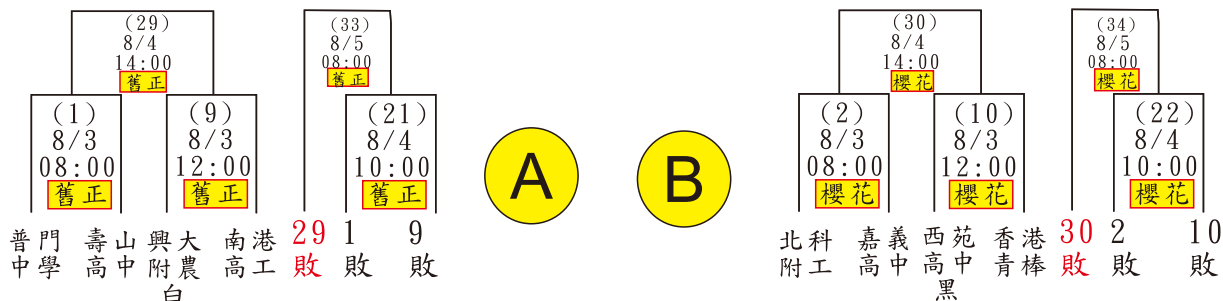

2026金龍盃全國青棒菁英賽

賽程圖 預賽限時120分鐘，每場賽事須分出勝負。
若限時後平手，則採PK制。

堅持棒球

臺中加油

(28) 8/4 12:00 北勢		(39) 8/5 12:00 舊正	
(8) 8/3 10:00 北勢	(16) 8/3 14:00 北勢	(20) 8/4 08:00 北勢	
麥寮 高中	新民 高中	平鎮 高中	白河 商工

28 8 16
敗 敗 敗

2026金龍盃全國青棒菁英賽

複賽與決賽：
均採單淘汰賽制，不限時間。每場均賽至勝負為止。

堅持棒球

臺中加油

★分組第一名抽單數號籤，
分組第二名抽雙數號籤。
先抽順序籤，再抽號碼籤。

2026金龍盃全國青棒菁英賽

賽程表

堅持棒球
臺中加油

日期	時間	場次	舊正棒球場 先守(三) — 先攻(一)		場次	櫻花棒球場 先守(三) — 先攻(一)			
			8月3日	08:00		1	普門高中	—	壽山高中
(一)	10:00	5	南英商工	—	中興商工	6	西苑高中橘	—	秀峰高中
	12:00	9	興大附農白	—	南港高工	10	西苑高中黑	—	香港青棒
	14:00	13	興大附農紅	—	莊敬高職	14	成德高中	—	善化高中
8月4日 (二)	08:00	17	5敗	—	13敗	18	6敗	—	14敗
	10:00	21	1敗	—	9敗	22	2敗	—	10敗
	12:00	25	5勝	—	13勝	26	6勝	—	14勝
	14:00	29	1勝	—	9勝	30	2勝	—	10勝
8月5日 (三)	08:00	33	29敗	—	21勝	34	30敗	—	22勝
	10:00	36	25敗	—	17勝	37	26敗	—	18勝
	12:00	39	28敗	—	20勝	40	32敗	—	24勝
	15:00	決賽抽籤 - 櫻花棒球場 分組一抽單數號籤，分組二抽雙數號籤。先抽順序籤，再抽號碼籤。							
8月6日 (三)	08:00	41	[1]	—	[2]	42	[9]	—	[10]
	10:00	44	[3]	—	[4]	45	[11]	—	[12]
	12:00	47	[7]	—	[8]	48	[15]	—	[16]

日期	時間	場次	舊正棒球場 賽前決定攻守		場次	櫻花棒球場 賽前決定攻守			
			8月7日	09:00		49	41勝	—	44勝
(五)	11:00	51	43勝	—	47勝	52	46勝	—	48勝
	8月8日	09:00	53	49勝	—	51勝			
(六)	11:00	54	50勝	—	52勝				
	8月9日	09:00	55	53敗	—	54敗			
(日)	11:00	56	53勝	—	54勝				

- ★先守三壘休息區，先攻一壘休息區。
- ★預賽比賽限時120分鐘，複決賽不限比賽時間。
- ★每場比賽必須分出勝負。
- ★預賽晉級隊伍請於8/5(三)下午15:00至櫻花棒球場參加決賽抽籤。14:50前報到。
- ★分組一抽單數號籤，分組二抽雙數號籤。先抽順序籤，再抽號碼籤。
- ★第49-56場次攻守賽前擲銅板決定攻守。

TcBA

官網

臉書

堅持棒球
臺中加油

臺中加油

2026金龍盃全國青棒菁英賽