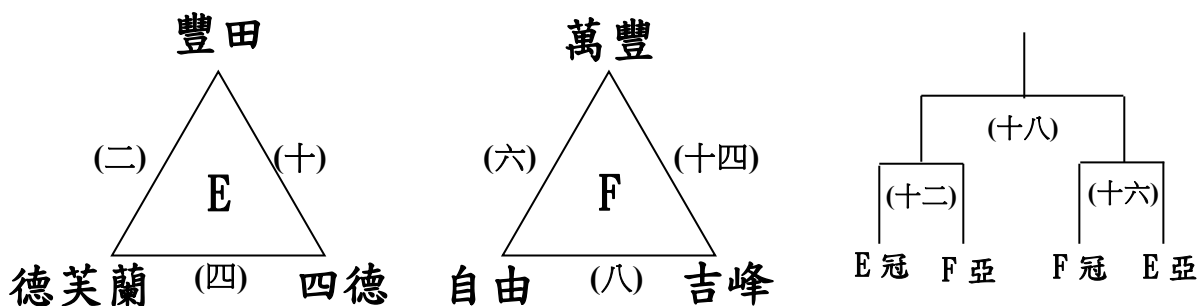

【第三聯盟】

※第三聯盟冠軍隊代表參加全國賽並加打縣市排名賽。