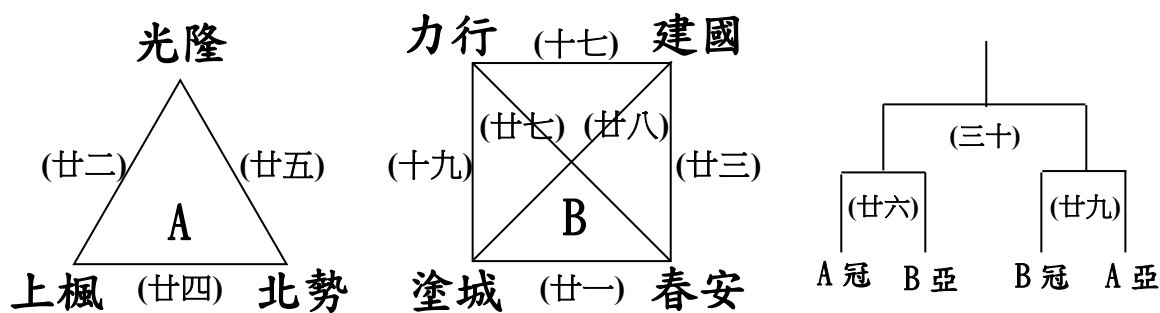

## 112 學年度國小棒球運動聯賽縣市賽賽程圖表

縣市名稱：臺中市

組別：軟式組

【報名隊伍】 豐田、上楓、大南、建國、北勢、追分、塗城、四德、萬豐、光隆、自由、大元、吉峰、力行、忠孝、大仁、春安、軍功、德芙蘭，共計 19 隊，分三個聯盟。

【比賽場地】 后里甲球場、后里乙球場。

【比賽日期】 113/3/4~113/3/8，3/9 預備日。

【種子球隊】 四德、力行、忠孝、追分、萬豐。

【第一聯盟】

日期	時間	場次	場地	主審	一壘審	三壘審	紀錄	對戰組合				
								後攻(三壘)		先攻(一壘)		
03/04 (一)	09:00	(一)	甲					大南		—		忠孝
	10:30	(二)	甲					豐田		—		德芙蘭
	12:00	(三)	甲					忠孝		—		軍功
	13:30	(四)	甲					德芙蘭		—		四德
	09:00	(五)	乙					追分		—		大仁
	10:30	(六)	乙					萬豐		—		自由
	12:00	(七)	乙					大仁		—		大元
	13:30	(八)	乙					自由		—		吉峰
03/05 (二)	09:00	(九)	甲					軍功		—		大南
	10:30	(十)	甲					四德		—		豐田
	12:00	(十一)	甲					C冠		—		D亞
	13:30	(十二)	甲					E冠		—		F亞
	09:00	(十三)	乙					大元		—		追分
	10:30	(十四)	乙					吉峰		—		萬豐
	12:00	(十五)	乙					D冠		—		C亞
	13:30	(十六)	乙					F冠		—		E亞
03/06 (三)	09:00	(十七)	甲					建國		—		力行
	10:30	(十八)	甲						抽籤決定	攻守		
	12:00	(十九)	甲					力行		—		塗城
	13:30	(二十)	甲						抽籤決定	攻守		

※第一聯盟冠軍：國小    ※第二聯盟冠軍：國小    ※第三聯盟冠軍：國小。

※縣市排名賽：第一名(國小)、第二名(國小)、第三名(國小)。

競賽管理：

裁判長：