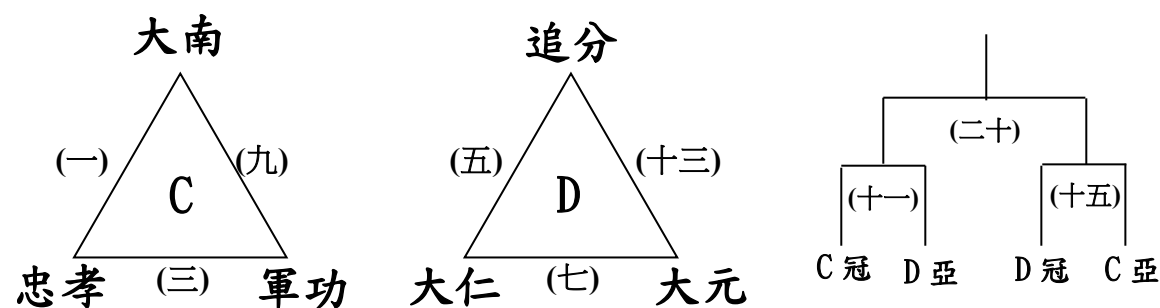

※第二聯盟冠軍隊代表參加全國賽並加打縣市排名賽。