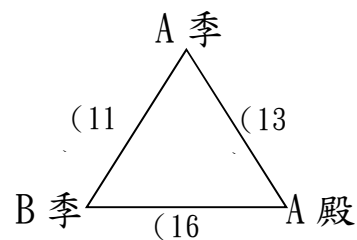

# 109 學年度國小棒球運動聯賽縣市賽賽程表

縣市名稱：臺中市

組別：硬式組

【報名隊伍】 豐田、上楓、北勢、追分、塗城、四德、萬豐、桐林、光隆、力行、忠孝、大仁、春安、軍功，共計 14 隊，分二個聯盟。

【比賽場地】 金龍棒球場、萬壽棒球場。

【第一聯盟】

【預 賽】

【複 賽】

(1-4 排名賽)

(5-7 排名賽)

※第一聯盟冠軍隊代表參加全國賽並加打縣市排名賽。

【第二聯盟】

【預賽】

【複賽】

(1-4 排名賽)

(5-7 排名賽)