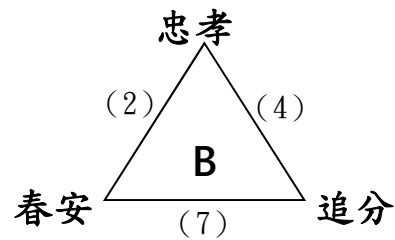

# 109 學年度國小棒球運動聯賽縣市賽賽程表

縣市名稱：臺中市

組別：硬式組

【報名隊伍】 豐田、上楓、北勢、追分、塗城、四德、萬豐、桐林、光隆、力行、忠孝、大仁、春安、軍功，共計 14 隊，分二個聯盟。

【比賽場地】 金龍棒球場、萬壽棒球場。

【第一聯盟】

【預 賽】

【複 賽】

(1-4 排名賽)

(5-7 排名賽)

※第一聯盟冠軍隊代表參加全國賽並加打縣市排名賽。

【第二聯盟】

【預賽】

【複賽】

(1-4 排名賽)

(5-7 排名賽)