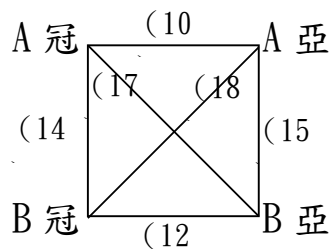

# 109 學年度國小棒球運動聯賽縣市賽賽程表

縣市名稱：臺中市

組別：硬式組

【報名隊伍】 豐田、上楓、北勢、追分、塗城、四德、萬豐、桐林、光隆、力行、忠孝、大仁、春安、軍功，共計 14 隊，分二個聯盟。

【比賽場地】 金龍棒球場、萬壽棒球場。

【第一聯盟】

【預 賽】

【複 賽】