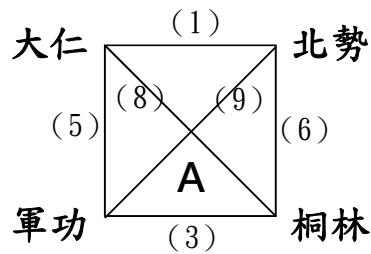

# 109 學年度國小棒球運動聯賽縣市賽賽程表

縣市名稱：臺中市

組別：硬式組

【報名隊伍】 豐田、上楓、北勢、追分、塗城、四德、萬豐、桐林、光隆、力行、忠孝、大仁、春安、軍功，共計 14 隊，分二個聯盟。

【比賽場地】 金龍棒球場、萬壽棒球場。

【第一聯盟】

【預 賽】

【複 賽】

(1-4 排名賽)

(5-7 排名賽)

※第一聯盟冠軍隊代表參加全國賽並加打縣市排名賽。

【第二聯盟】

【預賽】

【複賽】

(1-4 排名賽)

(5-7 排名賽)