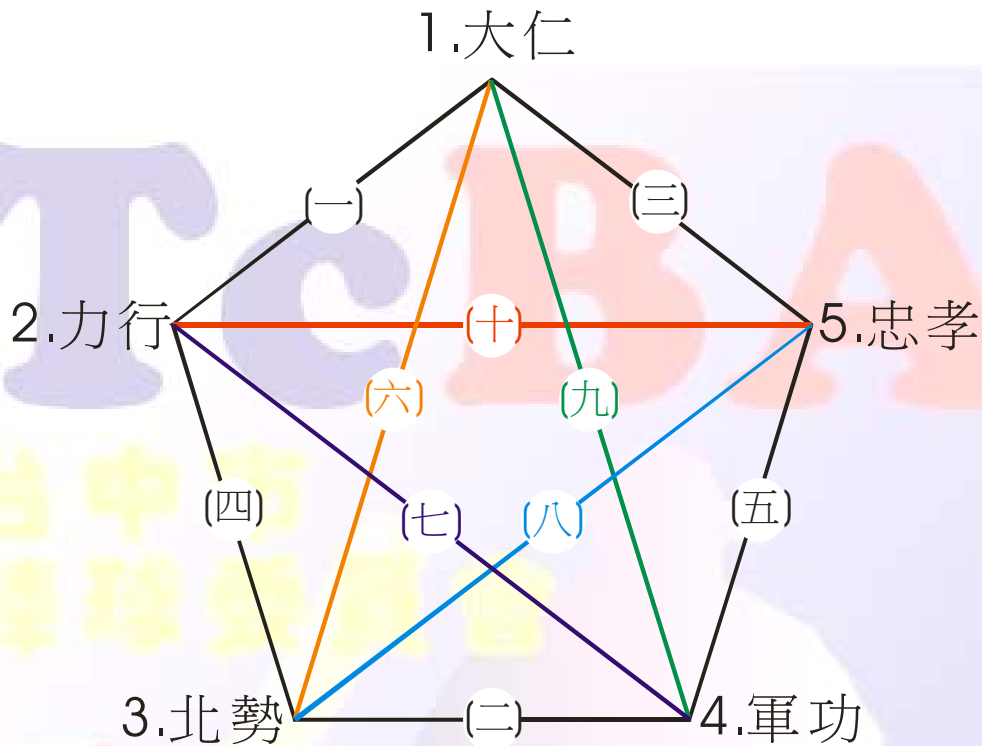

100 年 TOTO 盃全國少棒錦標賽

(PONY-BRONCO) 臺中市代表隊選拔賽賽程表

日期	時間	場次	先守(三壘)	先攻(一壘)
2011/4/21(四)	08:30	一	(1)大仁國小	(2)力行國小
萬壽棒球場	10:30	二	(3)北勢國小	(4)軍功國小
	12:30	三	(5)忠孝國小	(1)大仁國小
	14:30	四	(2)力行國小	(3)北勢國小
	16:30	五	(4)軍功國小	(5)忠孝國小
2011/4/22(五)	08:30	六	(1)大仁國小	(3)北勢國小
萬壽棒球場	10:30	七	(2)力行國小	(4)軍功國小
	12:30	八	(3)北勢國小	(5)忠孝國小
	14:30	九	(4)軍功國小	(1)大仁國小
	16:30	十	(5)忠孝國小	(2)力行國小